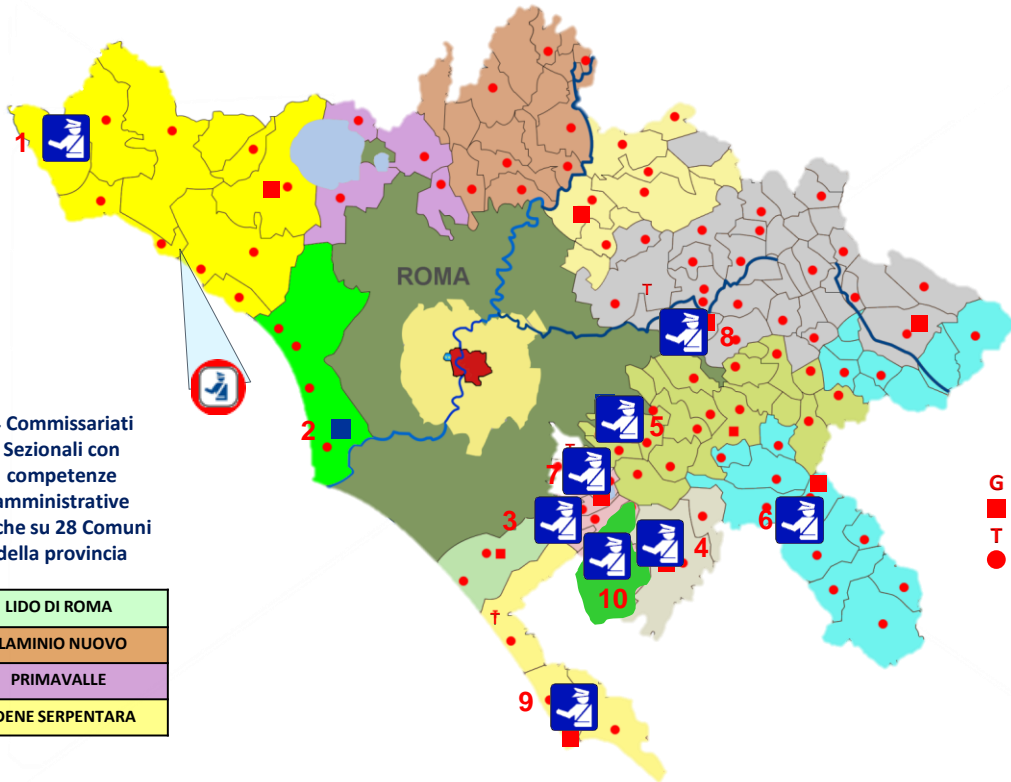

**POLIZIA DI STATO**  
n. 10 Commissariati Distaccati

1 - CIVITAVECCHIA	4 - VELLETRI	7 - MARINO
2 - FIUMICINO	5 - FRASCATI	8 - TIVOLI
3 - ALBANO	6 - COLLEFERRO	9 - ANZIO-NETTUNO
		10 - GENZANO

4 Commissariati Sezionali con competenze amministrative anche su 28 Comuni della provincia

LIDO DI ROMA
FLAMINIO NUOVO
PRIMAVALLE
FIDENE SERPENTARA

**ARMA CARABINIERI**  
**G** n. 1 Gruppo  
**T** n. 12 Compagnie  
**●** n. 3 Tenenze  
n. 98 Stazioni

COMPETENZA TERRITORIALE COMMISSARIATI DISTACCATI
1 - Civitavecchia
2 - Fiumicino
3 - Albano
4 - Velletri
5 - Frascati
6 - Colleferro
7 - Marino
8 - Tivoli
9 - Anzio Nettuno
10 - Genzano

PROVINCIA DI ROMA  
ATTUAZIONE PRESIDI POLIZIA DI STATO

POLIZIA DI STATO

da 10 a 11 Commissariati Distaccati

ISTITUZIONE  
COMM.TO DISTACCATO DI LADISPOLI

1 - CIVITAVECCHIA	4 - VELLETRI	7 - MARINO
2 - FIUMICINO	5 - FRASCATI	8 - TIVOLI
3 - ALBANO	6 - COLLEFERRO	9 - ANZIO-NETTUNO
		10 - GENZANO

4 Commissariati Sezionali con competenze amministrative anche su 28 Comuni della provincia

LIDO DI ROMA
FLAMINIO NUOVO
PRIMAVALLE
FIDENE SERPENTARA

**ARMA CARABINIERI**  
**G** n. 1 Gruppo  
**T** n. 12 Compagnie  
 ● n. 3 Tenenze  
 ● n. 98 Stazioni