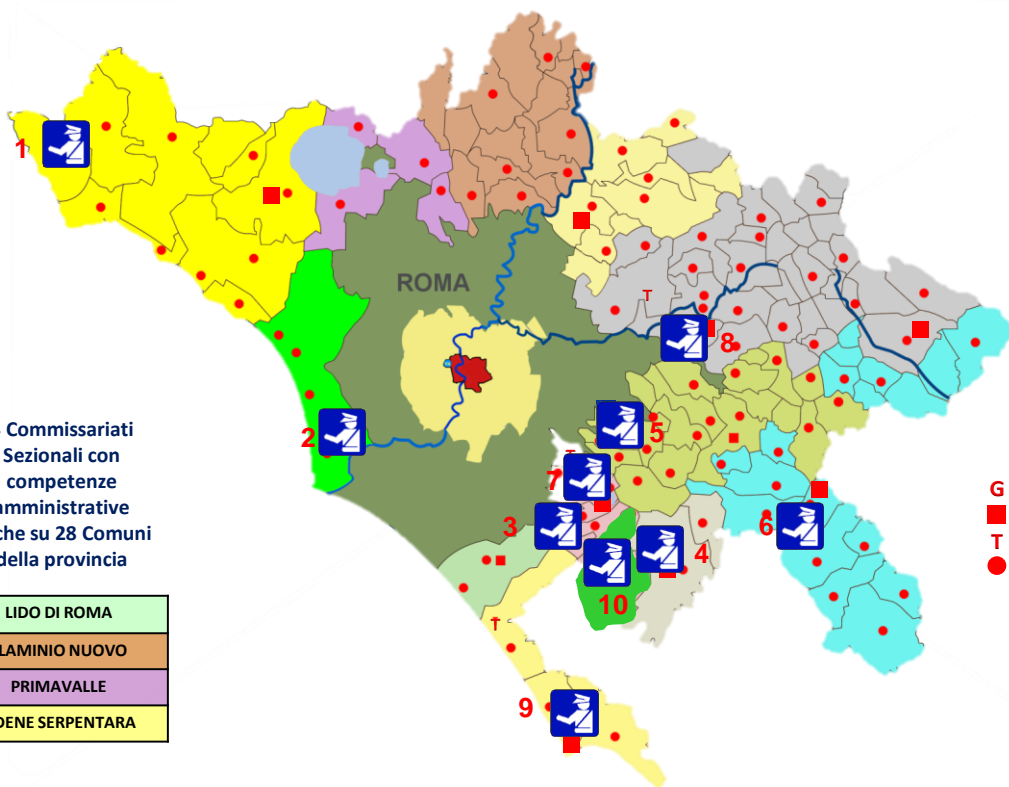

**ARMA DEI CARABINIERI**

Municipio	Stazioni	Progetto
I	Scalo Stazione Termini (T)	riconfigurazione da Nucleo in Stazione
III	Montesacro (M)	previo accorpamento di altrettanti presidi (Roma Nuovo Salario, Roma Talenti, Roma Porta Portese, Roma IV Miglio Appio e Roma Nomentana)
VI	Borghesiana (N)	
IX	Trigoria (V)	
X	Infernetto (Z)	
XI	Trullo (R)	

**Guardia di Finanza**

- n. 1 Nucleo PEF
- n. 7 Gruppi
- n. 1 Gruppo P.I.
- n. 7 Nuclei Operativi Metropolitan
- n. 9 Compagnie
- n. 1 Compagnia P.I.
- n. 1 Tenenza

**PROVINCIA DI ROMA**  
**ATTUALE DISLOCAZIONE PRESIDI POLIZIA DI STATO**

**POLIZIA DI STATO**  
n. 10 Commissariati Distaccati

1 - CIVITAVECCHIA	4 - VELLETRI	7 - MARINO
2 - FIUMICINO	5 - FRASCATI	8 - TIVOLI
3 - ALBANO	6 - COLLEFERRO	9 - ANZIO-NETTUNO
		10 - GENZANO

4 Commissariati Sezionali con competenze amministrative anche su 28 Comuni della provincia

LIDO DI ROMA
FLAMINIO NUOVO
PRIMAVALLE
FIDENE SERPENTARA

**ARMA CARABINIERI**  
**G** n. 1 Gruppo  
**T** n. 12 Compagnie  
**●** n. 3 Tenenze  
n. 98 Stazioni

COMPETENZA TERRITORIALE COMMISSARIATI DISTACCATI
1 - Civitavecchia
2 - Fiumicino
3 - Albano
4 - Velletri
5 - Frascati
6 - Colleferro
7 - Marino
8 - Tivoli
9 - Anzio Nettuno
10 - Genzano