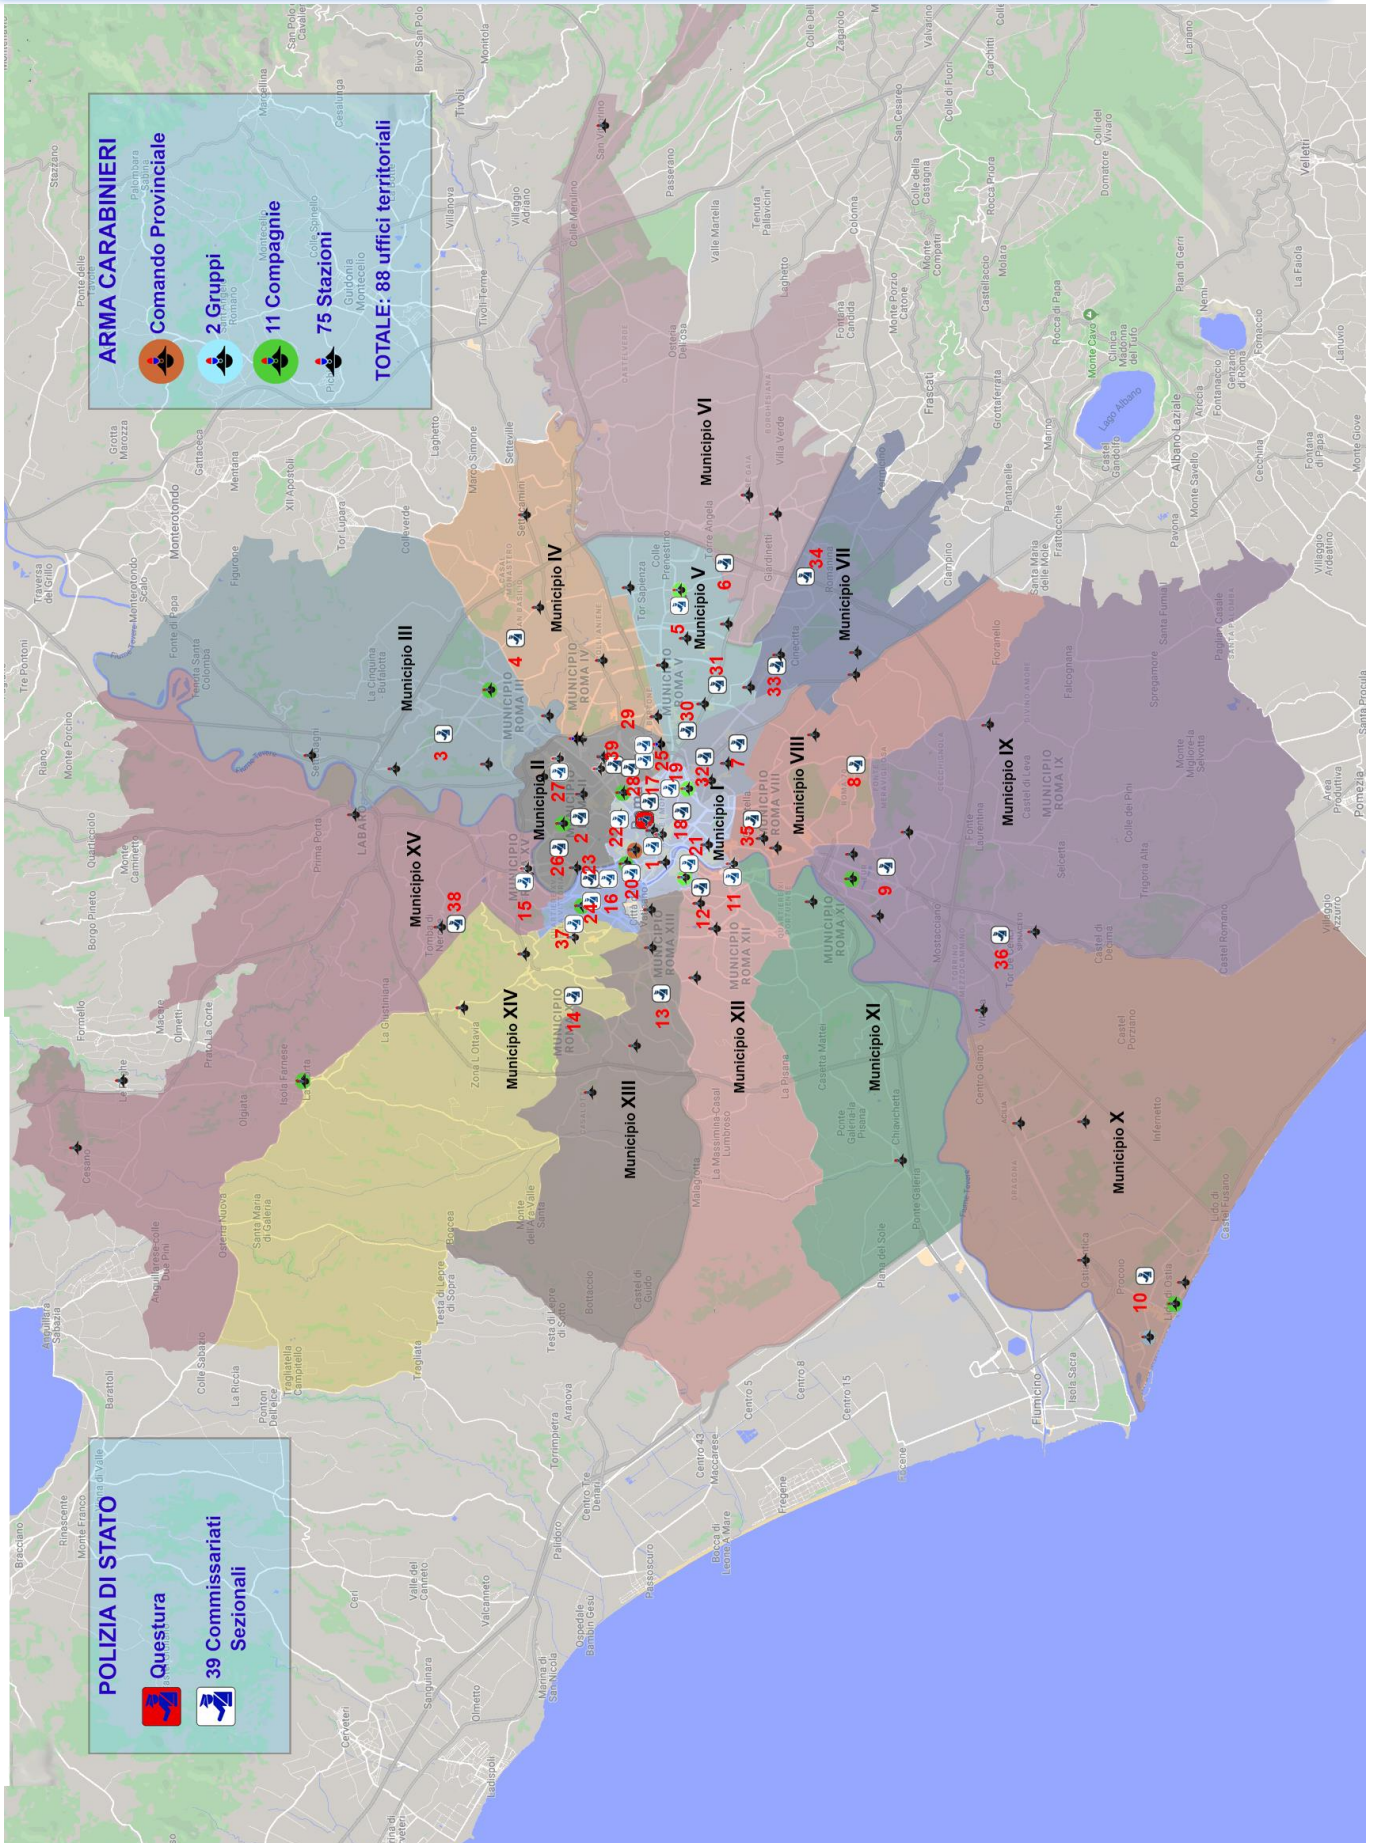

AREA METROPOLITANA DI ROMA ATTUALE DISLOCAZIONE POLIZIA DI STATO E ARMA DEI CARABINIERI