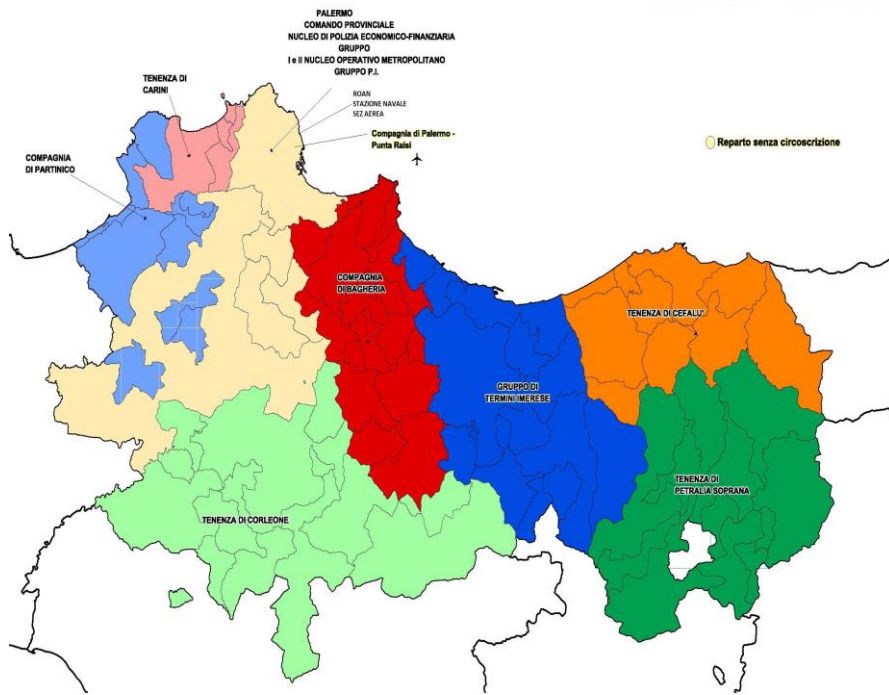

Guardia di Finanza

- n. 1 Nucleo PEF
- n. 2 Gruppi
- n. 1 Gruppo P.I.
- n. 2 Nuclei Operativi Metropolitan
- n. 3 Compagnia
- n. 4 Tenenze