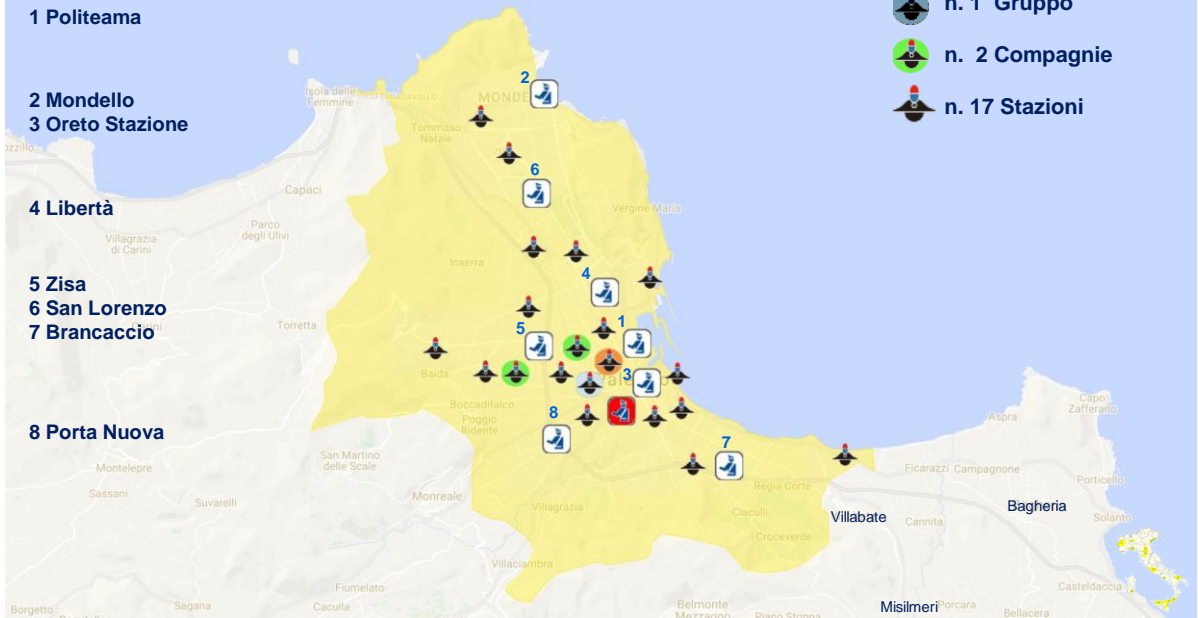

L'ipotesi del progetto di rimodulazione dei presidi della Polizia di Stato nella città metropolitana di Palermo, prevede lo spostamento di sede del **Commissariato Sezionale Oreto-Stazione** in un complesso, appartenente alla Città Metropolitana di Palermo e dotato di caratteristiche strutturali e funzionali, tra le quali la presenza di un ampio parcheggio interno.

Il progetto prevede anche l'ipotesi di istituzione di un ulteriore Gruppo in Termini Imerese.

GUARDIA DI FINANZA

La dislocazione territoriale dei Reparti della Guardia di finanza nella città metropolitana di Palermo **non necessita di modificazioni.**

POLIZIA DI STATO

- Questura**
- Comm.ti Sezionali P. di S.**
- 1 Politeama**

- 2 Mondello**
- 3 Oreto Stazione**

- 4 Libertà**

- 5 Zisa**
- 6 San Lorenzo**
- 7 Brancaccio**

- 8 Porta Nuova**

ARMA CARABINIERI

- Comando Provinciale**
- n. 1 Gruppo**
- n. 2 Compagnie**
- n. 17 Stazioni**

POLIZIA DI STATO

- QUESTURA**
- COMMISSARIATI SEZIONALI P. di S.**

- 1 POLITEAMA (ridenominato CENTRO)**
ASSORBE COMPETENZE AMMINISTRATIVE del Comm. LIBERTÀ (4)