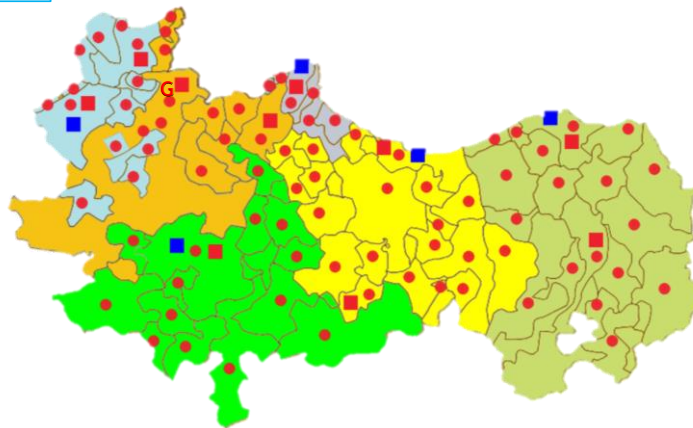

POLIZIA DI STATO

■ n. 5 Commissariati Distaccati

TERMINI IMERESE
CEFALÙ
CORLEONE
BAGHERIA
PARTINICO

PALERMO
+ 11 Comuni

ARMA CARABINIERI

- G n. 1 Gruppo
- n. 10 Compagnie
- n. 83 Stazioni