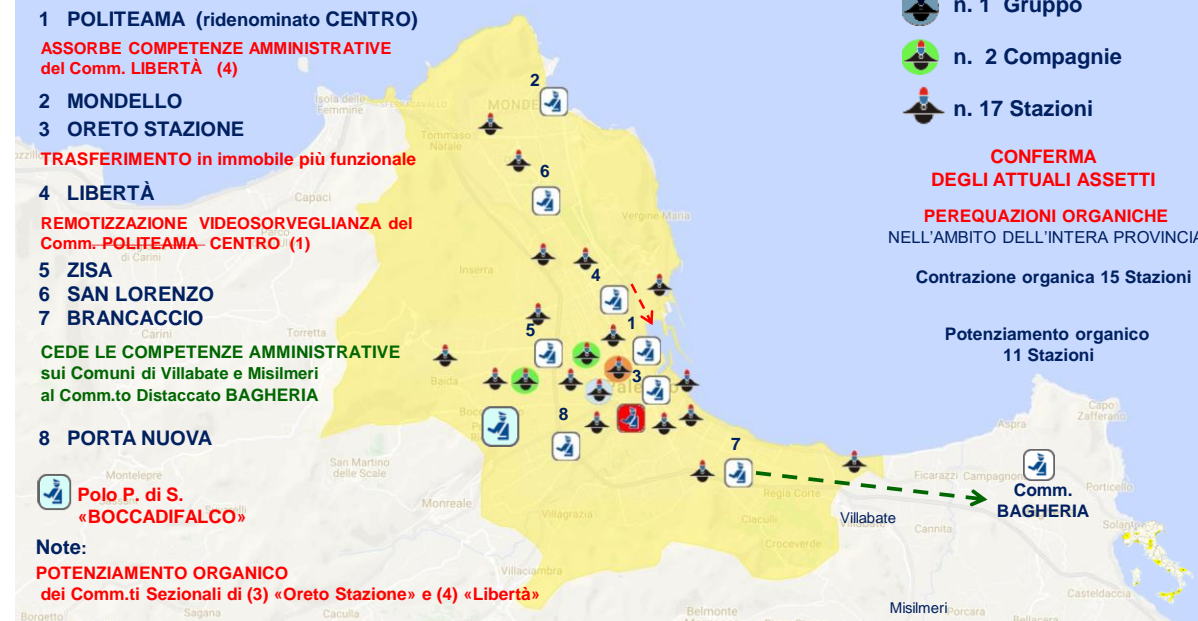

L'ipotesi del progetto di rimodulazione dei presidi della Polizia di Stato nella città metropolitana di Palermo, prevede lo spostamento di sede del **Commissariato Sezionale Oreto-Stazione** in un complesso, appartenente alla Città Metropolitana di Palermo e dotato di caratteristiche strutturali e funzionali, tra le quali la presenza di un ampio parcheggio interno.

Il progetto prevede anche l'ipotesi di istituzione di un ulteriore Gruppo in Termini Imerese.

GUARDIA DI FINANZA

La dislocazione territoriale dei Reparti della Guardia di finanza nella città metropolitana di Palermo **non necessita di modificazioni.**

- 2 MONDELLO**
- 3 ORETO STAZIONE**

- 4 LIBERTÀ**
TRASFERIMENTO in immobile più funzionale

- 5 ZISA**
RENOTIZZAZIONE VIDEOSORVEGLIANZA del Comm.-POLITEAMA-CENTRO (1)

- 6 SAN LORENZO**
- 7 BRANCACCIO**

- CEDE LE COMPETENZE AMMINISTRATIVE sui Comuni di Villabate e Misilmeri al Comm.to Distaccato BAGHERIA**

- 8 PORTA NUOVA**

- Polo P. di S. «BOCCADIFALCO»**

Note:
POTENZIAMENTO ORGANICO dei Comm.ti Sezionali di (3) «Oreto Stazione» e (4) «Libertà»

ARMA CARABINIERI

- Comando Provinciale**
- n. 1 Gruppo**
- n. 2 Compagnie**
- n. 17 Stazioni**