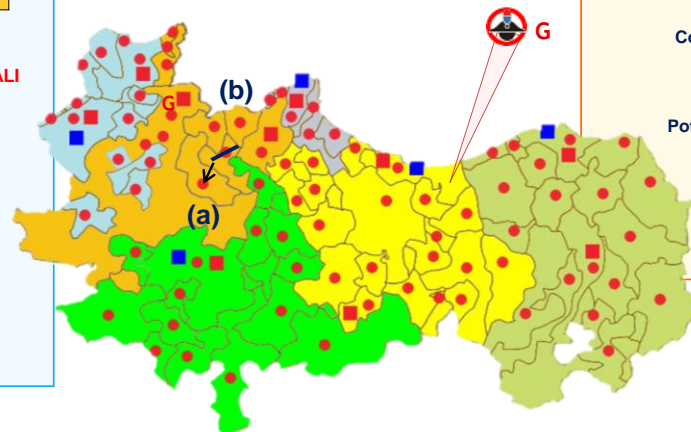

ARMA CARABINIERI

- G n. 2 Gruppi
- n. 10 Compagnie
- n. 82 Stazioni

Istituzione Gruppo a Termini Imerese in fase di studio

St. Piana degli Albanesi (a)
accorpa St. S. Cristina Gela (b)

PEREQUAZIONI ORGANICHE
NELL'AMBITO DELL'INTERA PROVINCIA

Contrazione organica
15 Stazioni

Potenziamento organico
11 Stazioni