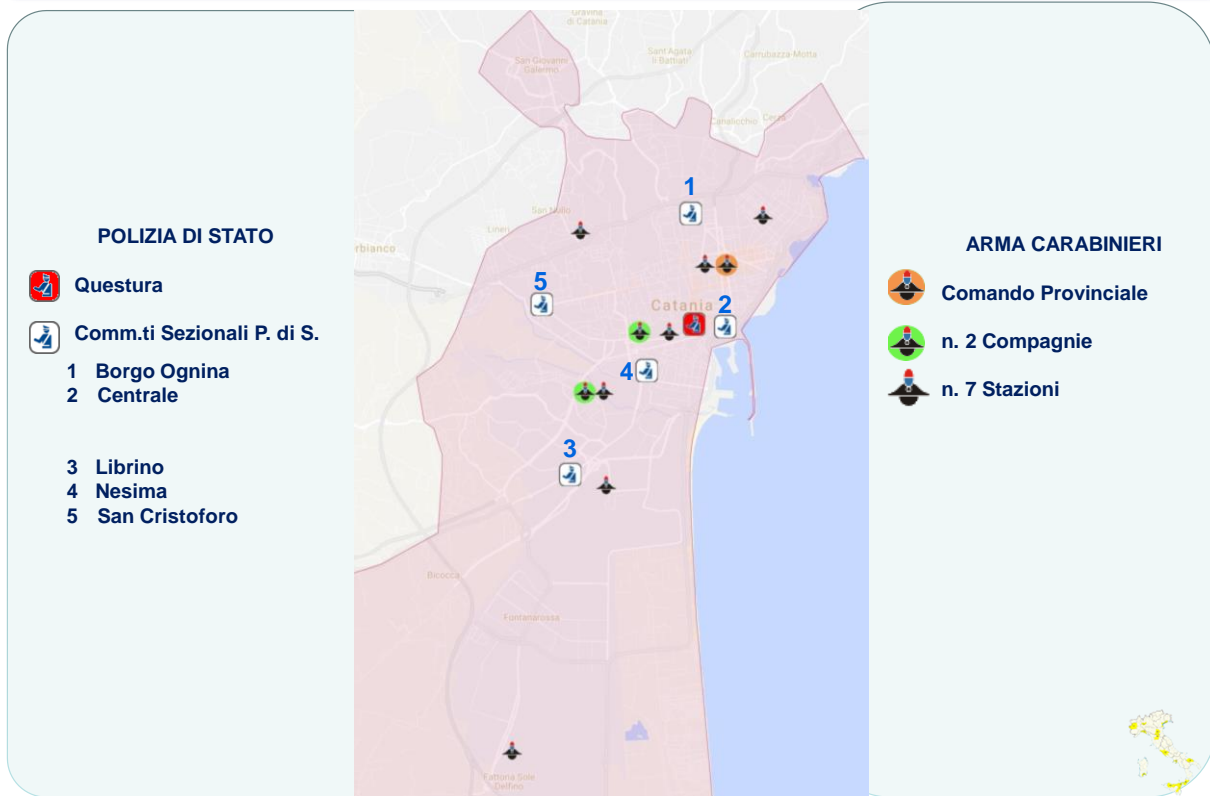

POLIZIA DI STATO

Il progetto di rimodulazione dei presidi della Polizia di Stato per la città metropolitana di Catania prevede interventi molto differenti tra loro ma tutti fortemente finalizzati ad un potenziamento del controllo del territorio, una razionalizzazione dei processi di front office e ad un mirato utilizzo di tecnologie.

Sono stati altresì programmati significativi interventi di ridislocazione presidiaria che comprenderanno molti uffici della Questura attualmente dislocati in più sedi.

Significativo è poi l'intervento già finanziato volto alla **realizzazione del Centro polifunzionale nel popoloso e difficile quartiere cittadino di Librino**. Al di là dei positivi riflessi sull'organizzazione e la funzionalità degli Uffici di polizia, la scelta di collocare il Centro a Librino risponde ad una precisa esigenza di rafforzamento delle attività di controllo del territorio in quell'area.

ARMA DEI CARABINIERI

L'intervento ordinativo prevede incisive misure di razionalizzazione del dispositivo presidiario e rimodulazione della forza dei reparti che contemplano, in particolare:

- il potenziamento di 1 Tenenza, 8 Stazioni nonché della componente operativa della Compagnia di Randazzo;
- la contrazione organica di 10 Stazioni;
- l'accorpamento delle Stazioni di Passopisciaro (a quella di Castiglione di Sicilia) e Macchia di Giarre (a quella di Giarre).

GUARDIA DI FINANZA

La dislocazione territoriale dei Reparti della Guardia di finanza nella città metropolitana di Catania **non necessita di modificazioni.**

POLIZIA DI STATO

- n. 3 Commissariati Distaccati