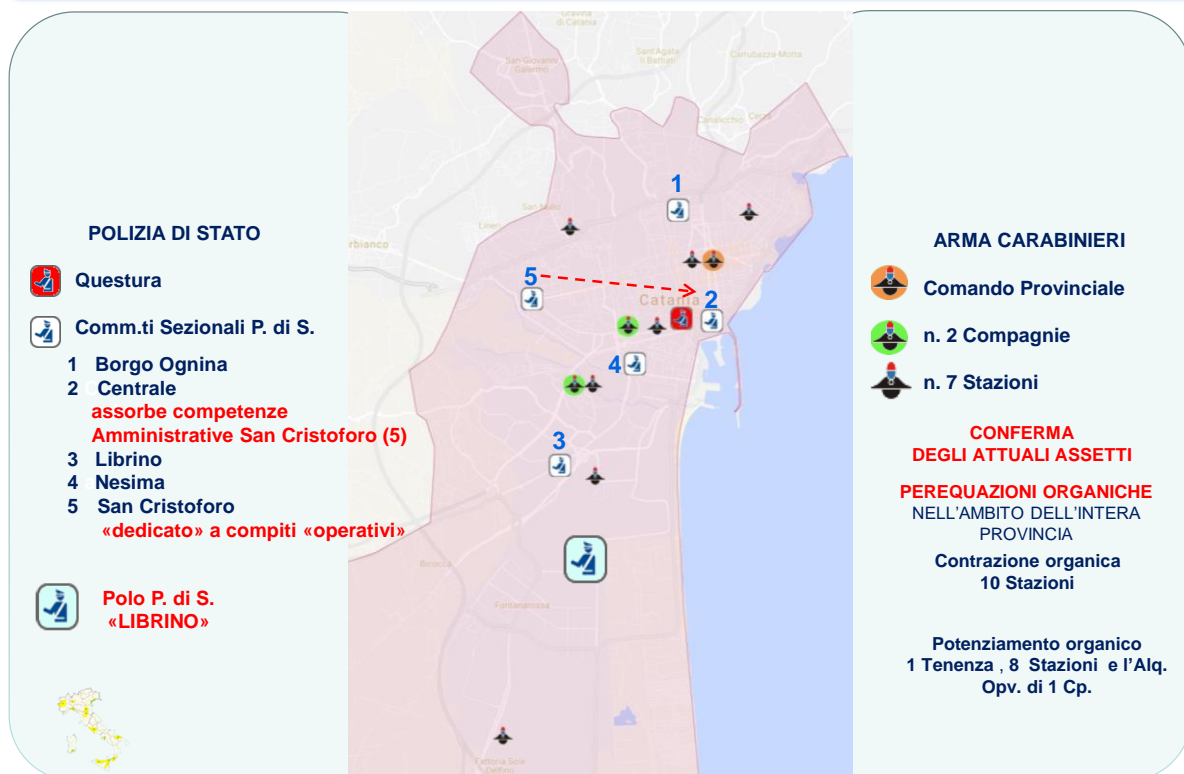

POLIZIA DI STATO

Il progetto di rimodulazione dei presidi della Polizia di Stato per la città metropolitana di Catania prevede interventi molto differenti tra loro ma tutti fortemente finalizzati ad un potenziamento del controllo del territorio, una razionalizzazione dei processi di front office e ad un mirato utilizzo di tecnologie.

Sono stati altresì programmati significativi interventi di ridislocazione presidiaria che comprenderanno molti uffici della Questura attualmente dislocati in più sedi.

Significativo è poi l'intervento già finanziato volto alla **realizzazione del Centro polifunzionale nel popoloso e difficile quartiere cittadino di Librino**. Al di là dei positivi riflessi sull'organizzazione e la funzionalità degli Uffici di polizia, la scelta di collocare il Centro a Librino risponde ad una precisa esigenza di rafforzamento delle attività di controllo del territorio in quell'area.

ARMA DEI CARABINIERI

L'intervento ordinativo prevede incisive misure di razionalizzazione del dispositivo presidiario e rimodulazione della forza dei reparti che contemplano, in particolare:

- il potenziamento di 1 Tenenza, 8 Stazioni nonché della componente operativa della Compagnia di Randazzo;
- la contrazione organica di 10 Stazioni;
- l'accorpamento delle Stazioni di Passopisciaro (a quella di Castiglione di Sicilia) e Macchia di Giarre (a quella di Giarre).

GUARDIA DI FINANZA

La dislocazione territoriale dei Reparti della Guardia di finanza nella città metropolitana di Catania **non necessita di modificazioni.**

POLIZIA DI STATO

- n. 3 Commissariati Distaccati