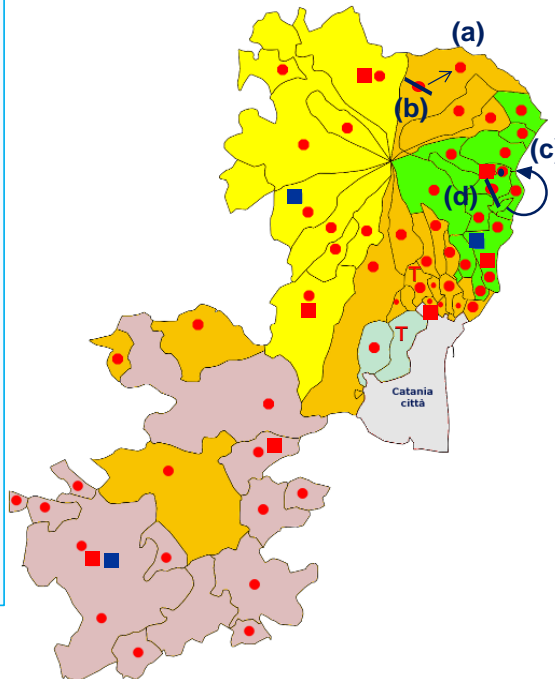

ARMA CARABINIERI

- n. 7 Compagnie
- T n. 2 Tenenze
- n. 53 Stazioni

Sta. di Castiglione di S. (a)
accorpa Sta. Passopisciaro (b)
Sta. di Giarre (c) accorpa
Sta. Macchia di Giarre (d)

**PEREQUAZIONI ORGANICHE
NELL'AMBITO DELL'INTERA PROVINCIA**

Contrazione organica
10 Stazioni

Potenziamento organico
1 Tenenza, 8 Stazioni e l'Alq. Opv.
di 1 Cp.