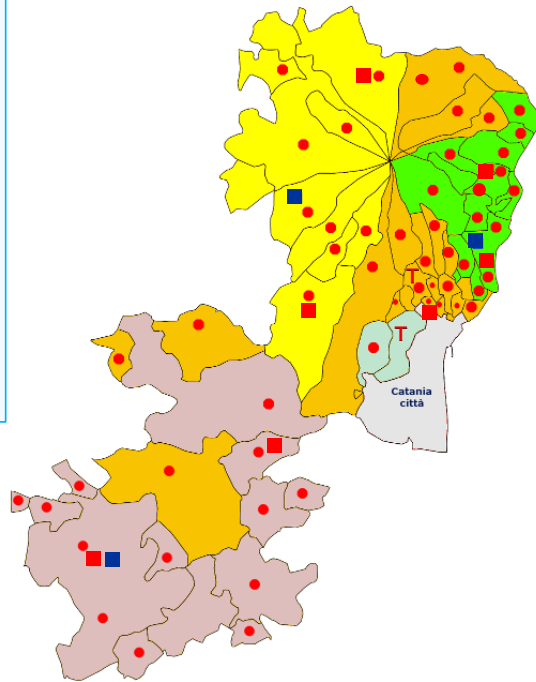

GUARDIA DI FINANZA

La dislocazione territoriale dei Reparti della Guardia di finanza nella città metropolitana di Catania **non necessita di modificazioni.**

POLIZIA DI STATO

- n. 3 Commissariati Distaccati

ACIREALE

CALTAGIRONE

ADRANO

COMM. SEZIONALE LIBRINO
+ 2 COMUNI

CATANIA + 21 COMUNI

ARMA CARABINIERI

- n. 7 Compagnie
- T n. 2 Tenenze
- n. 55 Stazioni

POLIZIA DI STATO

- n. 3 Commissariati Distaccati

ACIREALE

CALTAGIRONE

ADRANO

COMM. SEZIONALE LIBRINO
+ 2 COMUNI

CATANIA + 21 COMUNI

**CONFERMA
DEGLI ATTUALI ASSETTI**

ARMA CARABINIERI